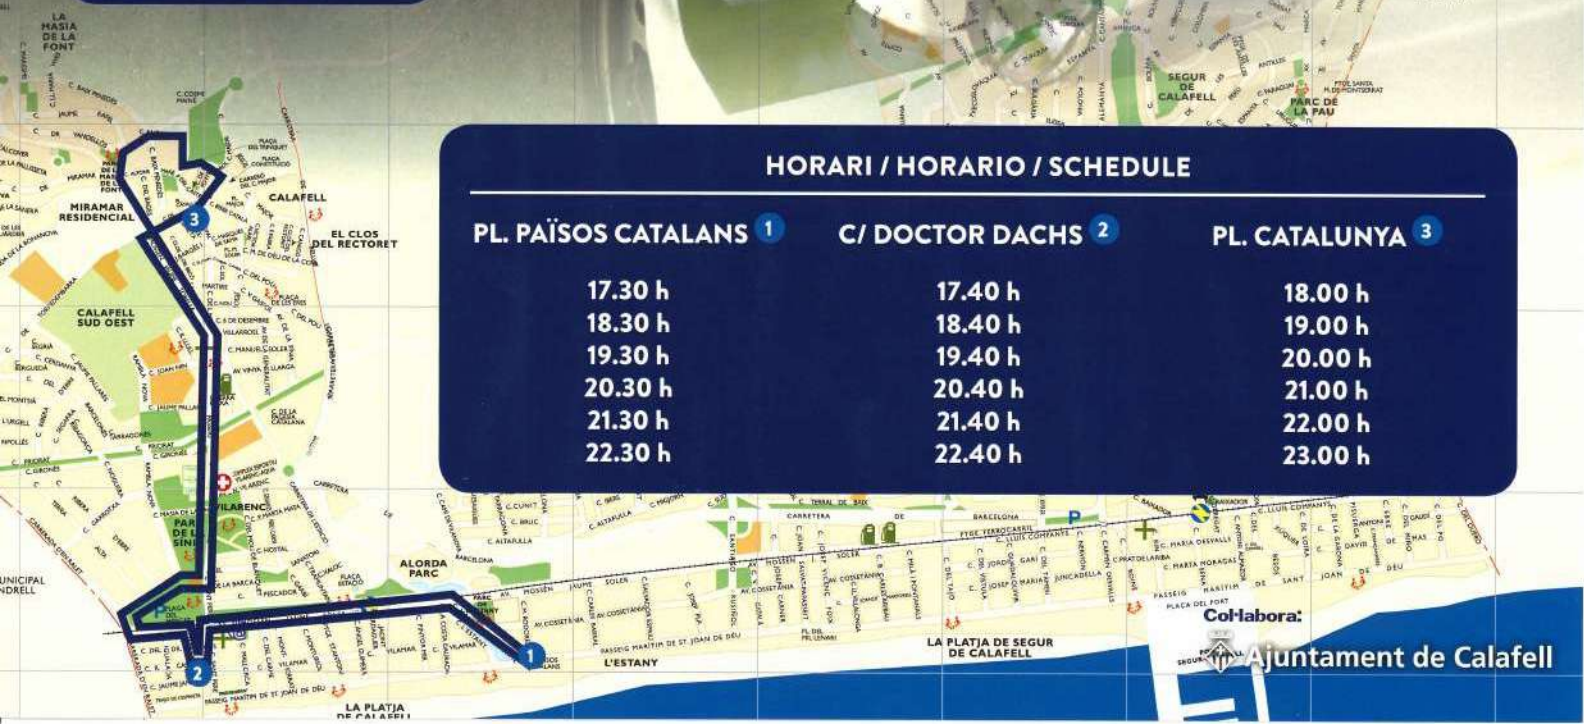

TRENET TURÍSTIC DE CALAFELL

De dimarts
a diumenge

De martes
a domingo

De mardi
à dimanche

From Tuesday
to Sunday

Anada i tornada
Ida y vuelta
Aller et retour
Round-trip ticket

3€

Nens de 0 a 2 anys: gratuït
Niños de 0 a 2 años: gratis
Enfants de 0 à 2 ans: gratuit
Children from 0 to 2 y/o: Free

HORARI / HORARIO / SCHEDULE

PL. PAÏSOS CATALANS 1

C/ DOCTOR DACHS 2

PL. CATALUNYA 3

17.30 h
18.30 h
19.30 h
20.30 h
21.30 h
22.30 h

17.40 h
18.40 h
19.40 h
20.40 h
21.40 h
22.40 h

18.00 h
19.00 h
20.00 h
21.00 h
22.00 h
23.00 h