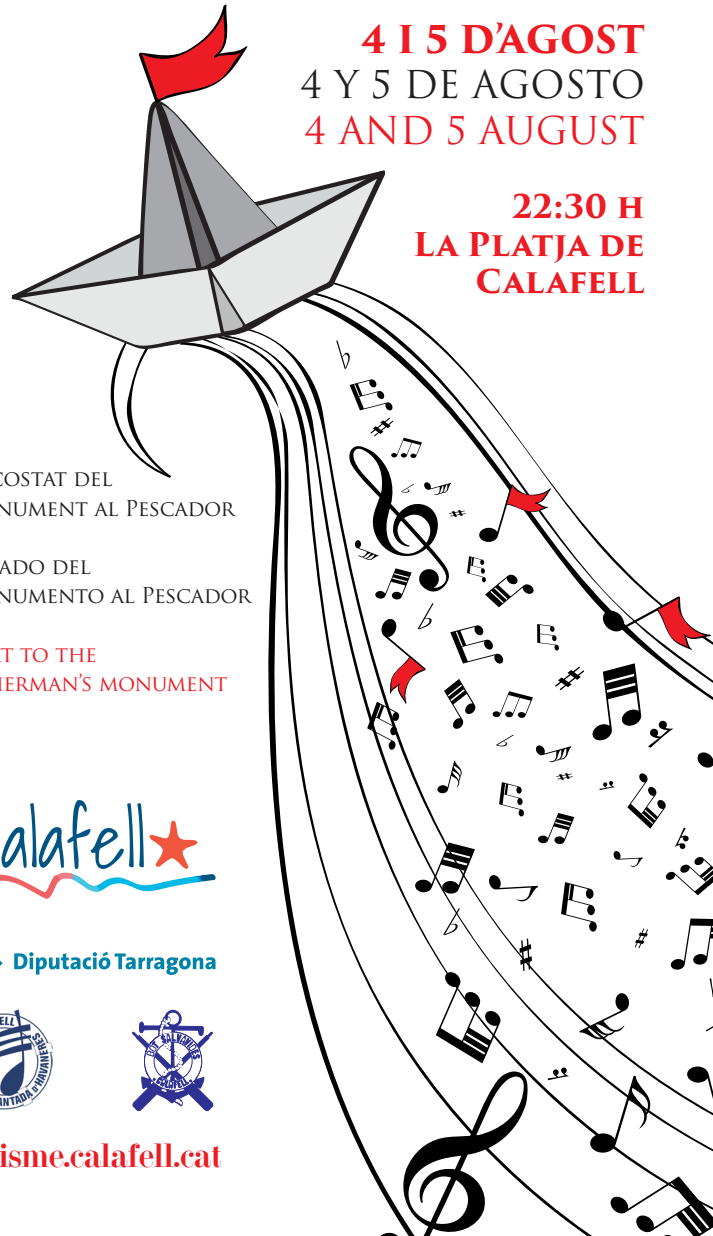

XIV CANTADA D'HAVANERES

DE LA COSTA DAURADA A CALAFELL | 2017

4 I 5 D'AGOST
4 Y 5 DE AGOSTO
4 AND 5 AUGUST

22:30 H
LA PLATJA DE CALAFELL

AL COSTAT DEL
MONUMENT AL PESCADOR

AL LADO DEL
MONUMENTO AL PESCADOR

NEXT TO THE
FISHERMAN'S MONUMENT

Calafell

Diputació Tarragona

turisme.calafell.cat